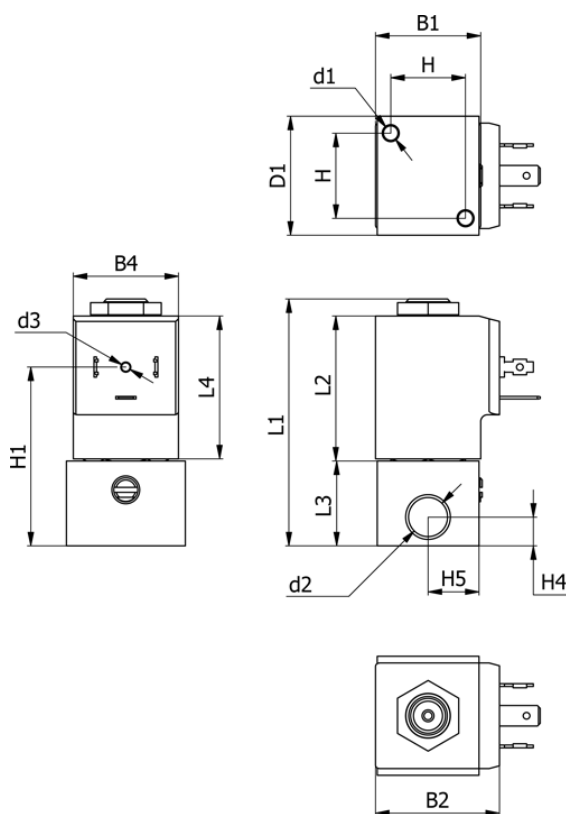

Varenummer: 588Q3B108BB0611  
 Beskrivelse: Magnetventil type Q3B108.BB0.611 3/2 NC  
 24 VAC 50HZ dyse 0,8 hus i Messing Portstr. G1/8"

## Mål

|            |           |                         |
|------------|-----------|-------------------------|
| B1 = 30    | H1 = 52.5 | Lysning = 0.8           |
| B2 = 36    | H2 = 25   | Spænding = 24 VAC 50HZ  |
| B4 = 31    | H3 = 22   | Ventilfunktion = 3/2 NC |
| d1 = M5x10 | H4 = 8.5  |                         |
| D1 = 35    | H5 = 15   |                         |
| d2 = G1/8" | L1 = 72.6 |                         |
| d3 = M3x4  | L2 = 42.5 |                         |
| Flow = 0.5 | L3 = 25   |                         |